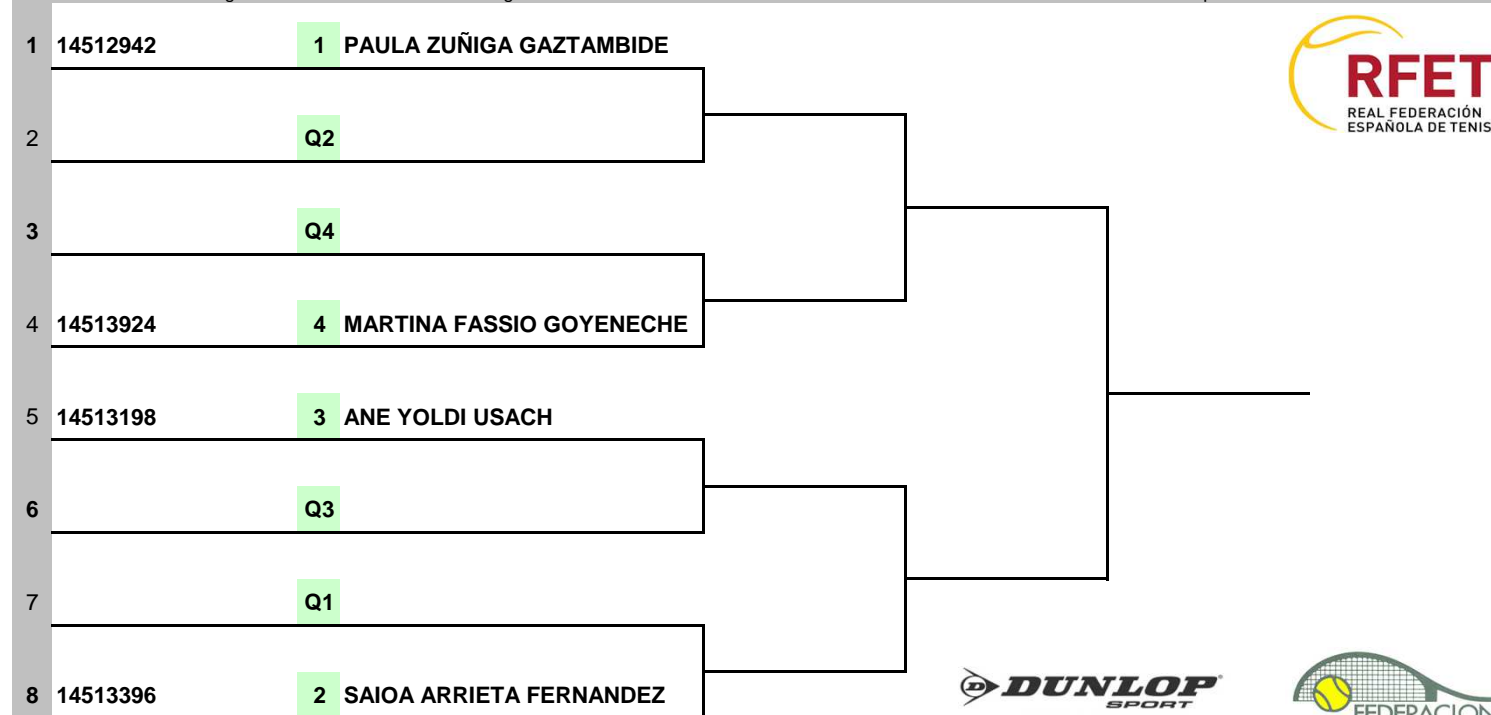

CAMPEONATO NAVARRA ALEVÍN 2016

FASE FINAL

Semana	Territorial	Ciudad	Club
11-abr-16	NAVARRA	FONTELLAS	TENIS CLUB CERRO
Premios en metálico	Categoría	Sexo	Juez Árbitro
0 €	ALEVÍN	FEMENINO	PATRICIA COLOMINA ALUJA
Licencia	Ranking	St	CS
	Jugadora	Semifinales	Final
			Campeona

Sorteo fecha/hora	#	Cabezas de serie	Lucky Losers	Reemplaza a
24/02/2016 - 19:00 HORAS	1	PAULA ZUÑIGA GAZTAMBIDE		
Pelota oficial	2	SAIOA ARRIETA FERNANDEZ		
DUNLOP FORT	3	ANE YOLDI USACH		
Representante Jugadoras	4	MARTINA FASSIO GOYENECHE		
ANE YOLDI USACH				
Juez Arbitro y Licencia				
PATRICIA COLOMINA ALUJA 6019831				